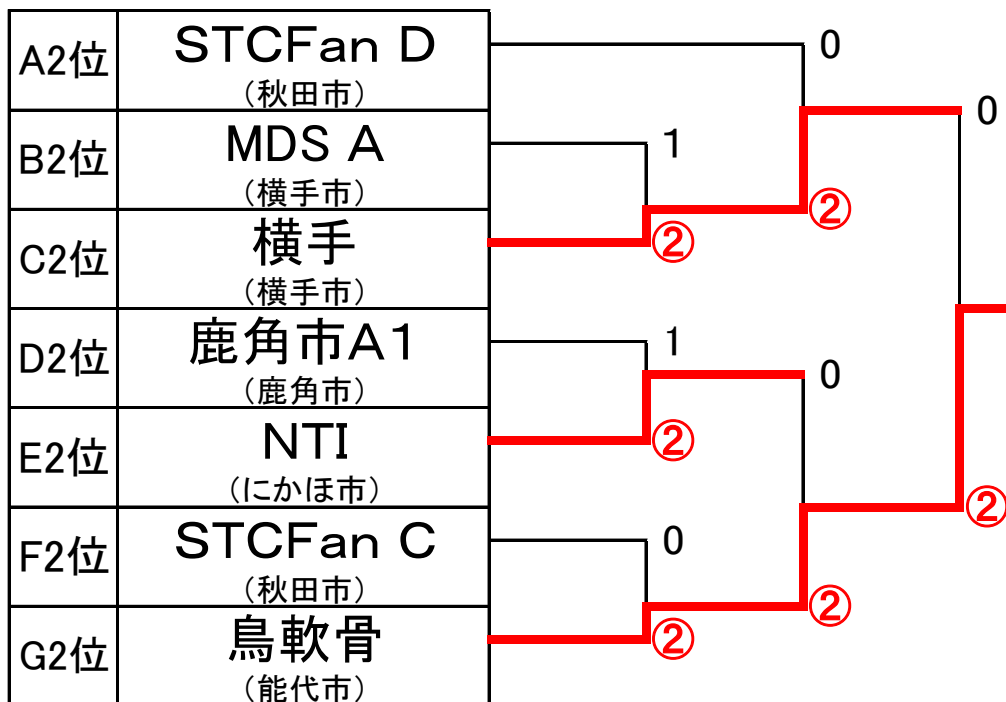

男子Aブロック 【2位トーナメント】