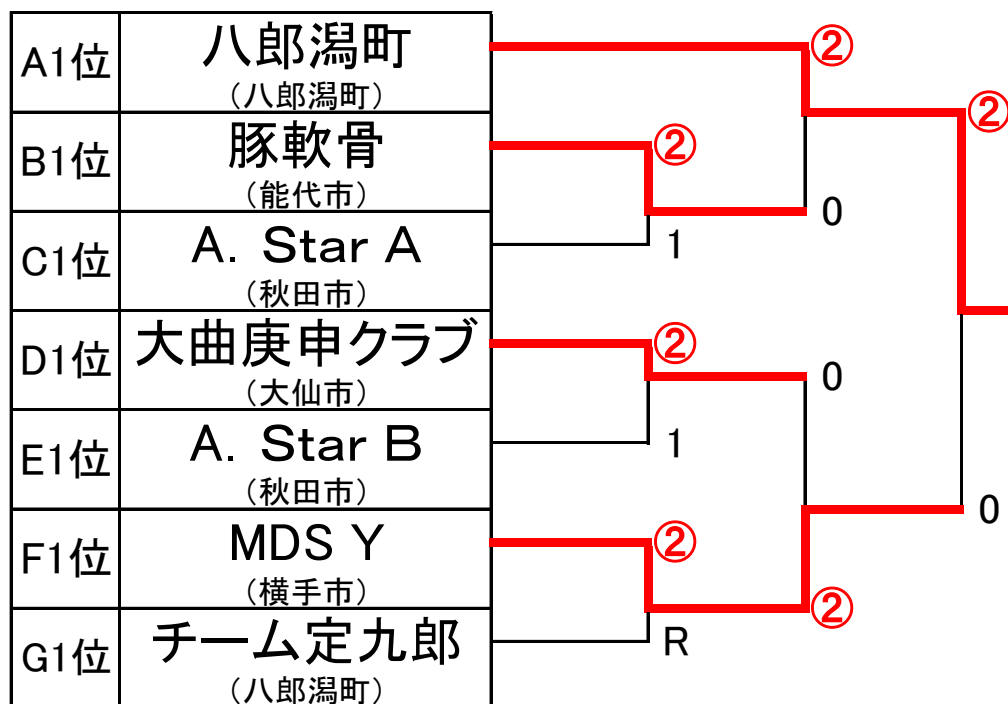

男子Aブロック 【決勝トーナメント】