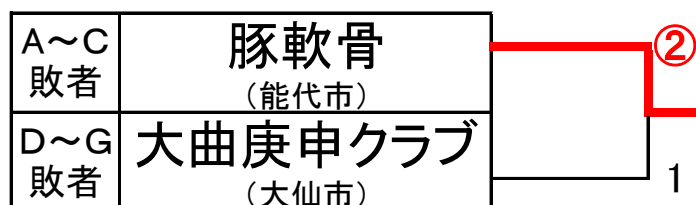

男子Aブロック (3位決定)